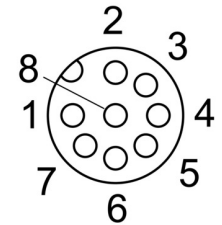

# Câble codeur NEBM-M12G8-E-10-LE8

Code article :1451590

FESTO

## Fiche technique

Caractéristique	Valeur
Désignation du câble	Sans porte-étiquette
Raccord électrique 1, fonction	Côté appareils de terrain
Raccord électrique 1, conception	ronde
Raccord électrique 1, type de raccord	Connecteur femelle
Raccord électrique 1, départ de câble	droit
Raccord électrique 1, connectique	M12x1 codage A selon EN 61076-2-101
Raccord électrique 1, nombre de pôles/fils	8
Raccord électrique 1, pôles/fils connectés	8
Raccord électrique 1, schéma de câblage	00992265
Raccord électrique 2, fonction	Côté commande
Raccord électrique 2, type de connexion	Câble
Raccord électrique 2, technologie de raccordement	extrémité nue
Raccord électrique 2, nombre de pôles/fils	8
Raccord électrique 2, pôles/fils connectés	8
Plage de tension de service CC	0 V ... 30 V
Tension de service nominale CC	24 V
Plage de tension de service CA	0 V ... 30 V
Tension de service nominale CA	24 V
Longueur de câble	10 m
Caractéristiques des câbles	Compatibilité avec les chaînes porte-câbles
Rayon de courbure, câblage mobile	≥68 mm
Diamètre de câble	6.8 mm
Composition du câble	4 x 2 x 0,14 mm <sup>2</sup> blindé
Section nominale du fil	0.14 mm <sup>2</sup>
Extrémités de fils	Cosse
Degré de protection	IP65
Note sur le degré de protection	à l'état monté
Température ambiante	-40 °C ... 80 °C
Température ambiante en cas de pose mobile du câble	-5 °C ... 80 °C
Marquage CE (voir la déclaration de conformité)	Selon la directive européenne RoHS
Conformité PWIS	VDMA24364-B2-L
Note sur le matériau	Conforme à RoHS
Matériau de gaine du câble	TPE-U(PUR)

<b>Caractéristique</b>	<b>Valeur</b>
Couleur de gaine de câble	Gris